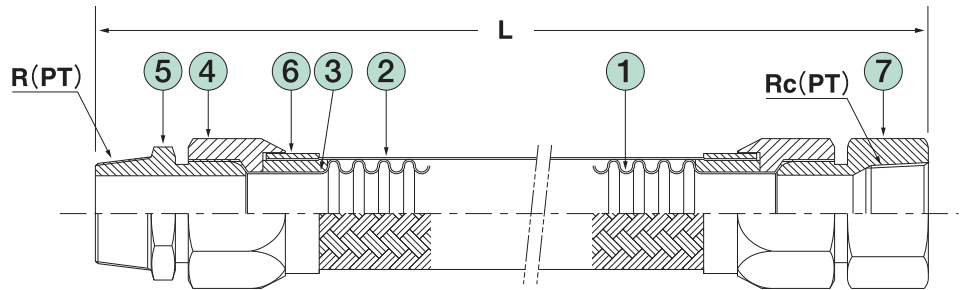

## Z-13000 (メタルタッチ型)

- 特長
  - メタルタッチ構造のためパッキンが不要です。
- 用途
  - ファンコイル廻り、各種機器配管等。

番号	部品名称	材質
1	ベローズ	SUS304
2	ブレード	SUS304
3	スリーブ	SS400
4	袋ナット	SS400
5	オスニップル	SS400
6	カシメリング	SS400
7	メスニップル	SS400

※オールSUS製も製作可能。

### ●Z-13000NW

口径	長さ	300L	400L	500L	600L	700L	800L	900L	1000L
		8A	1/4"	4,300	4,800	5,100	5,500	5,900	6,300
10A	3/8"	4,300	4,800	5,100	5,500	5,900	6,300	6,700	7,100
15A	1/2"	4,600	5,100	5,600	6,100	6,600	7,100	7,500	8,000
20A	3/4"	6,100	6,800	7,500	8,100	8,800	9,400	10,100	10,600
25A	1"	9,800	10,700	11,800	12,600	13,500	14,500	15,500	16,300

### ●Z-13000

口径	長さ	300L	400L	500L	600L	700L	800L	900L	1000L
		8A	1/4"	6,300	6,800	7,300	7,900	8,300	8,900
10A	3/8"	6,900	7,500	8,100	8,700	9,200	9,700	10,400	10,900
15A	1/2"	8,700	9,400	9,800	10,600	11,200	11,900	12,500	13,200
20A	3/4"	11,100	12,000	12,900	13,600	14,500	15,200	16,100	17,100
25A	1"	14,500	15,700	16,500	17,500	18,700	19,600	20,700	21,800