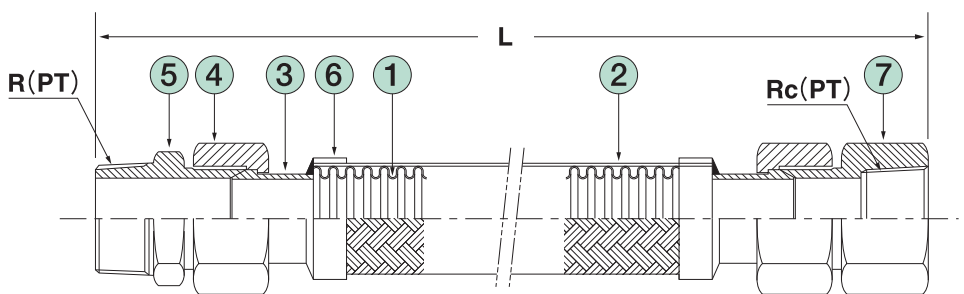

●Z-13000NW

口径	長さ	300L	400L	500L	600L	700L	800L	900L	1000L		
		8A	1/4"	4,300	4,800	5,100	5,500	5,900	6,300	6,700	7,100
10A	3/8"	4,300	4,800	5,100	5,500	5,900	6,300	6,700	7,100		
15A	1/2"	4,600	5,100	5,600	6,100	6,600	7,100	7,500	8,000		
20A	3/4"	6,100	6,800	7,500	8,100	8,800	9,400	10,100	10,600		
25A	1"	9,800	10,700	11,800	12,600	13,500	14,500	15,500	16,300		

※両端ニップルは、オス・メスとも同価格です。

番号	部品名称	材質
1	ベローズ	SUS304
2	ブレード	SUS304
3	スリーブ	SS400
4	袋ナット	SS400
5	オスニップル	SS400
6	ブレード押え	SUS304
7	メスニップル	SS400