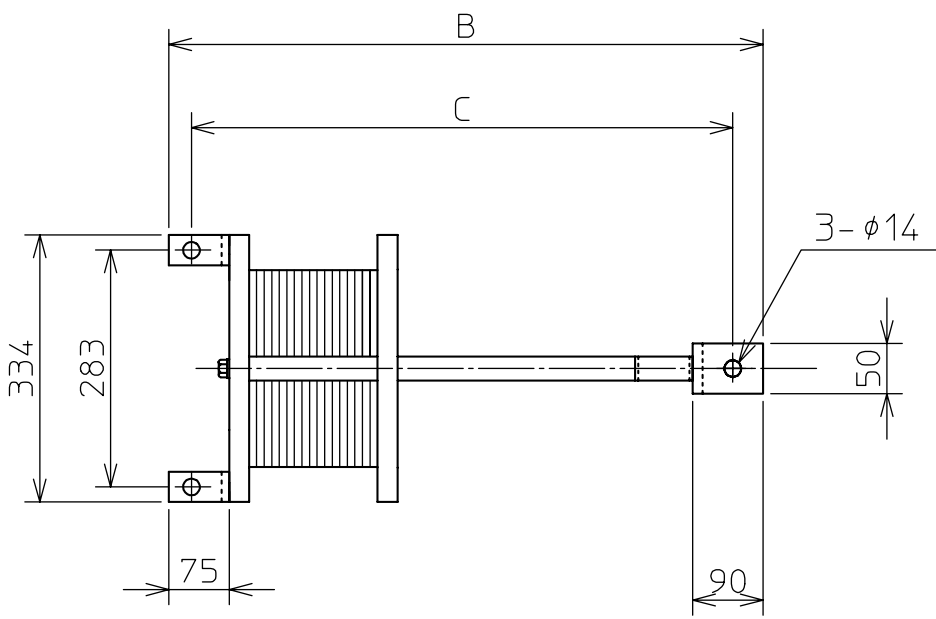

NO.	P枚数 NUMBER OF PLATES	A	B	C
1	~28	225	415	340
2	~58	375	565	490

ノズルリスト NOZZLE LIST

記号 MARK	口径 SIZE	規格 RATING
F 1	65 A	JIS10K
F 4	65 A	JIS10K
F 3	65 A	JIS10K
F 2	65 A	JIS10K

品番 ITEM	部品名称 NAME	材質 MATERIALS	数量 QTY	備考 REMARKS
11	支柱 SUPPORT	SS400	1	
10	F4ノズル NOZZLE	SUS316	1	
9	F3ノズル NOZZLE	SUS316	1	
8	F2ノズル NOZZLE	SUS316	1	
7	F1ノズル NOZZLE	SUS316	1	
6	締付ボルト・ナット TIGHTENING BOLT NUT	SS400	10	
5	ガイドバー GUIDE BAR	SS400	1	
4	キャリングバー CARRYING BAR	SS400	1	
3	フォロワー FOLLOWER	SS400	1	
2	ヘッド HEAD	SS400	1	
1	プレート/ガスケット PLATE / GASKET			

H17-MGS-10

図面番号
DWG.No.
REFERENCE DRAWING

ゼンシン 株式会社
ZENSHIN CO.,LTD
JAPAN