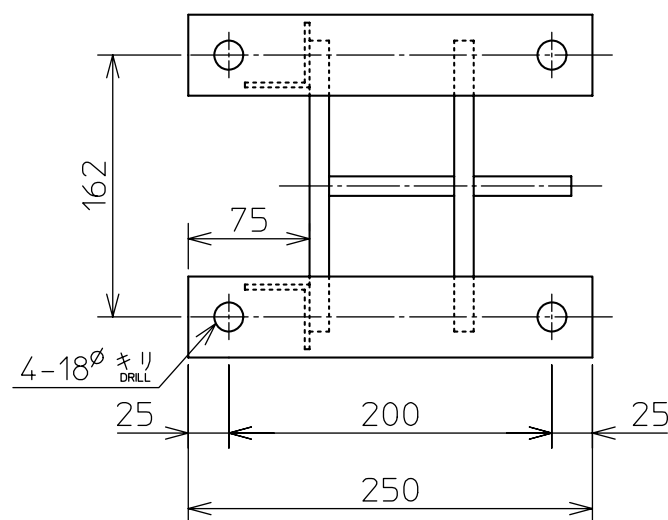

NO.	S	P枚数 NUMBER OF PLATES
1	100	~21
2	175	~41

記号 MARK	口径 SIZE	規格 RATING	
F 1	25 A	PTニップル	CONCENTRIC SCREW NIPPLE
F 4	25 A	PTニップル	CONCENTRIC SCREW NIPPLE
F 3	25 A	PTニップル	CONCENTRIC SCREW NIPPLE
F 2	25 A	PTニップル	CONCENTRIC SCREW NIPPLE

10	F4ノズル NOZZLE	SUS316	1	
9	F3ノズル NOZZLE	SUS316	1	
8	F2ノズル NOZZLE	SUS316	1	
7	F1ノズル NOZZLE	SUS316	1	
6	締付ボルト・ナット TIGHTENING BOLT NUT	SS400	8	
5	ガイドバー GUIDE BAR	SS400	1	
4	キャリングバー CARRYING BAR	SS400	1	
3	フォロワー FOLLOWER	SS400	1	
2	ヘッド HEAD	SS400	1	
1	プレート/ガスケット PLATE / GASKET			
品番 ITEM	部品名称 NAME	材質 MATERIALS	数量 QTY	備考 REMARKS

T4-MG-10

図面番号
DWG.No.
REFERENCE DRAWING

ゼンシン 株式会社
ZENSHIN CO.,LTD
JAPAN

NO.	P枚数 NUMBER OF PLATES	A	B	C
1	~28	225	415	340
2	~58	375	565	490

記号 MARK	口径 SIZE	規格 RATING
F 1	65 A	JIS10K
F 4	65 A	JIS10K
F 3	65 A	JIS10K
F 2	65 A	JIS10K

H17-MGS-10

図面番号
DWG.No.
REFERENCE DRAWING

ゼンシン 株式会社
ZENSHIN CO.,LTD
JAPAN

No.	P枚数 NUMBER OF PLATES	S1	S2
1	69	885	980
2	107	1135	1230
3	144	1385	1480
4	182	1635	1730
5	219	1885	1980
6	257	2135	2230

記号 MARK	口径 SIZE	規格 RATING
H 1	100 A	JIS10K
H 4	100 A	JIS10K
H 3	100 A	JIS10K
H 2	100 A	JIS10K