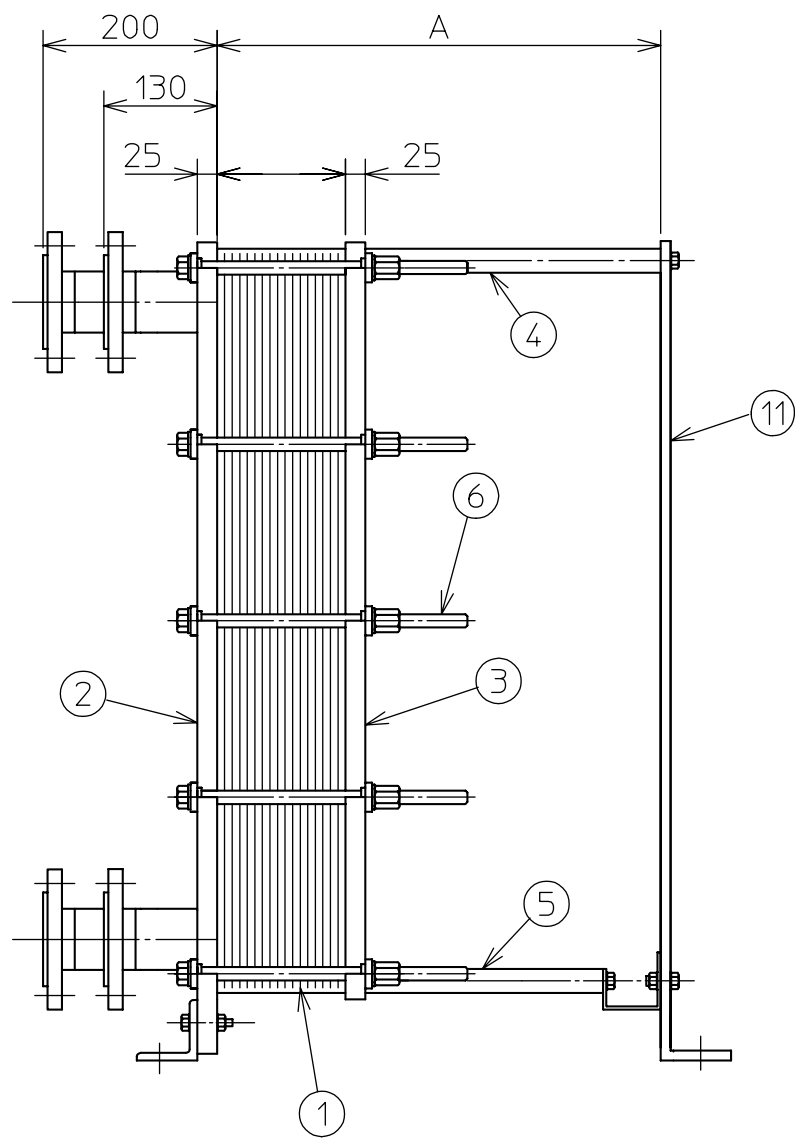

NO.	P枚数 NUMBER OF PLATES	A	B	C
1	~28	225	415	340
2	~58	375	565	490

ノズルリスト NOZZLE LIST

記号 MARK	口径 SIZE	規格 RATING
F 1	65 A	JIS10K
F 4	65 A	JIS10K
F 3	65 A	JIS10K
F 2	65 A	JIS10K

品番 ITEM	部品名称 NAME	材質 MATERIALS	数量 QTY	備考 REMARKS
11	支柱 SUPPORT	SS400	1	
10	F4ノズル NOZZLE	SUS316	1	
9	F3ノズル NOZZLE	SUS316	1	
8	F2ノズル NOZZLE	SUS316	1	
7	F1ノズル NOZZLE	SUS316	1	
6	締付ボルト・ナット TIGHTENING BOLT NUT	SS400	10	
5	ガイドバー GUIDE BAR	SS400	1	
4	キャリングバー CARRYING BAR	SS400	1	
3	フォロワー FOLLOWER	SS400	1	
2	ヘッド HEAD	SS400	1	
1	プレート/ガスケット PLATE / GASKET			

H17-MGS-10

図面番号
DWG.No.
REFERENCE DRAWING

ゼンシン 株式会社
ZENSHIN CO.,LTD
JAPAN