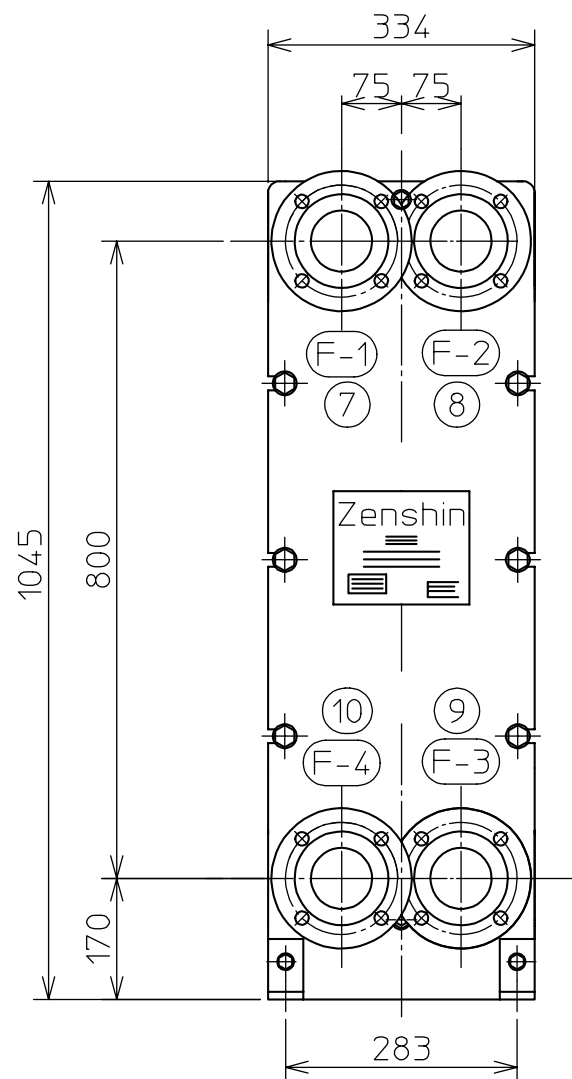

NO.	S	P枚数 NUMBER OF PLATES
1	100	~21
2	175	~41

記号 MARK	口径 SIZE	規格 RATING	
F 1	25 A	PTニップル	CONCENTRIC SCREW NIPPLE
F 4	25 A	PTニップル	CONCENTRIC SCREW NIPPLE
F 3	25 A	PTニップル	CONCENTRIC SCREW NIPPLE
F 2	25 A	PTニップル	CONCENTRIC SCREW NIPPLE

10	F4ノズル NOZZLE	SUS316	1	
9	F3ノズル NOZZLE	SUS316	1	
8	F2ノズル NOZZLE	SUS316	1	
7	F1ノズル NOZZLE	SUS316	1	
6	締付ボルト・ナット TIGHTENING BOLT NUT	SS400	8	
5	ガイドバー GUIDE BAR	SS400	1	
4	キャリングバー CARRYING BAR	SS400	1	
3	フォロワー FOLLOWER	SS400	1	
2	ヘッド HEAD	SS400	1	
1	プレート/ガスケット PLATE / GASKET			
品番 ITEM	部品名称 NAME	材質 MATERIALS	数量 QTY	備考 REMARKS

T4-MG-10

図面番号
DWG.No.
REFERENCE DRAWING

ゼンシン 株式会社
ZENSHIN CO.,LTD
JAPAN

NO.	P枚数 NUMBER OF PLATES	A	B	C
1	~28	225	415	340
2	~58	375	565	490

記号 MARK	口径 SIZE	規格 RATING
F 1	65 A	JIS10K
F 4	65 A	JIS10K
F 3	65 A	JIS10K
F 2	65 A	JIS10K

品番 ITEM	部品名称 NAME	材質 MATERIALS	数量 QTY	備考 REMARKS
11	支柱 SUPPORT	SS400	1	
10	F4ノズル NOZZLE	SUS316	1	
9	F3ノズル NOZZLE	SUS316	1	
8	F2ノズル NOZZLE	SUS316	1	
7	F1ノズル NOZZLE	SUS316	1	
6	締付ボルト・ナット TIGHTENING BOLT NUT	SS400	10	
5	ガイドバー GUIDE BAR	SS400	1	
4	キャリングバー CARRYING BAR	SS400	1	
3	フォロワー FOLLOWER	SS400	1	
2	ヘッド HEAD	SS400	1	
1	プレート/ガスケット PLATE / GASKET			