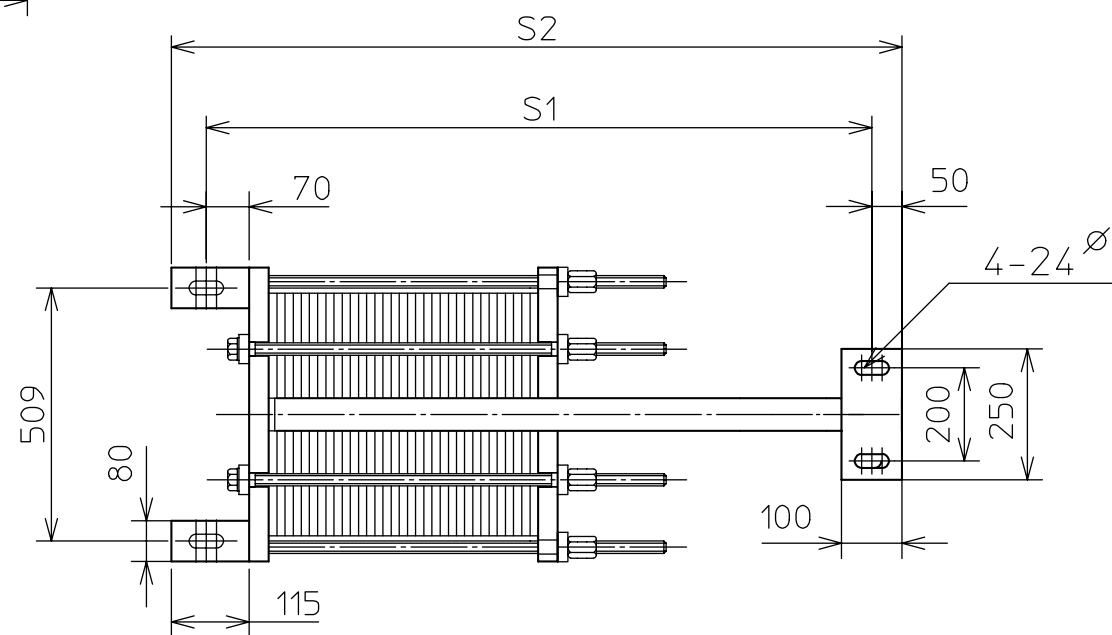

No.	P枚数 NUMBER OF PLATES	S1	S2
1	69	885	980
2	107	1135	1230
3	144	1385	1480
4	182	1635	1730
5	219	1885	1980
6	257	2135	2230

ノズルリスト NOZZLE LIST

記号 MARK	口径 SIZE	規格 RATING
H 1	100 A	JIS10K
H 4	100 A	JIS10K
H 3	100 A	JIS10K
H 2	100 A	JIS10K

12	スタッドボルト・ナット STUDBOLT & NUT	SS400	32	
11	支柱 SUPPORTING COLUMN	SS400	1	
10	ガイドバー GUIDE BAR	SS400	1	
9	キャリングバー CARRYING BAR	SS400	1	
8	H4ノズル NOZZLE	SUS316	1	
7	H3ノズル NOZZLE	SUS316	1	
6	H2ノズル NOZZLE	SUS316	1	
5	H1ノズル NOZZLE	SUS316	1	
4	締付ボルト・ナット TIGHTENING BOLT NUT	SS400	6	
3	フォロワー FOLLOWER	SS400	1	
2	ヘッド HEAD	SS400	1	
1	プレート/ガスケット PLATE / GASKET	/		
品番 ITEM	部品名称 NAME	材質 MATERIALS	数量 QTY	備考 REMARKS

Q030-MGS-10

図面番号
DWG.No.

REFERENCE DRAWING

ゼンシン 株式会社
ZENSHIN CO.,LTD
JAPAN