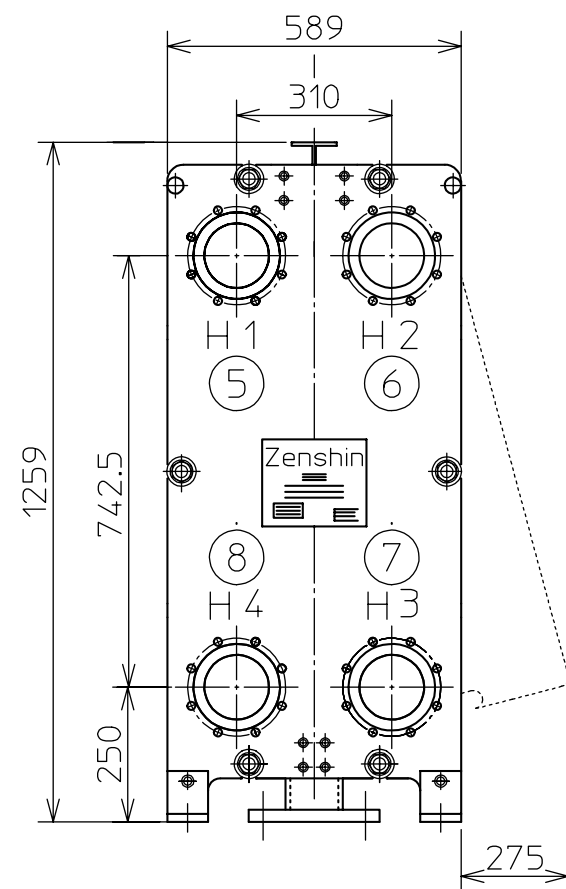

NO.	S	P枚数 NUMBER OF PLATES
1	100	~21
2	175	~41

記号 MARK	口径 SIZE	規格 RATING	
F 1	25 A	PTニップル	CONCENTRIC SCREW NIPPLE
F 4	25 A	PTニップル	CONCENTRIC SCREW NIPPLE
F 3	25 A	PTニップル	CONCENTRIC SCREW NIPPLE
F 2	25 A	PTニップル	CONCENTRIC SCREW NIPPLE

T4-MG-10

図面番号
DWG.No.
REFERENCE DRAWING

ゼンシン 株式会社
ZENSHIN CO.,LTD
JAPAN

NO.	P枚数 NUMBER OF PLATES	A	B	C
1	~28	225	415	340
2	~58	375	565	490

記号 MARK	口径 SIZE	規格 RATING
F 1	65 A	JIS10K
F 4	65 A	JIS10K
F 3	65 A	JIS10K
F 2	65 A	JIS10K

品番 ITEM	部品名称 NAME	材質 MATERIALS	数量 QTY	備考 REMARKS
11	支柱 SUPPORT	SS400	1	
10	F4ノズル NOZZLE	SUS316	1	
9	F3ノズル NOZZLE	SUS316	1	
8	F2ノズル NOZZLE	SUS316	1	
7	F1ノズル NOZZLE	SUS316	1	
6	締付ボルト・ナット TIGHTENING BOLT NUT	SS400	10	
5	ガイドバー GUIDE BAR	SS400	1	
4	キャリングバー CARRYING BAR	SS400	1	
3	フォロワー FOLLOWER	SS400	1	
2	ヘッド HEAD	SS400	1	
1	プレート/ガスケット PLATE / GASKET			

H17-MGS-10

図面番号
DWG.No.
REFERENCE DRAWING

ゼンシン 株式会社
ZENSHIN CO.,LTD
JAPAN

No.	P枚数 NUMBER OF PLATES	S1	S2
1	69	885	980
2	107	1135	1230
3	144	1385	1480
4	182	1635	1730
5	219	1885	1980
6	257	2135	2230

記号 MARK	口径 SIZE	規格 RATING
H 1	100 A	JIS10K
H 4	100 A	JIS10K
H 3	100 A	JIS10K
H 2	100 A	JIS10K