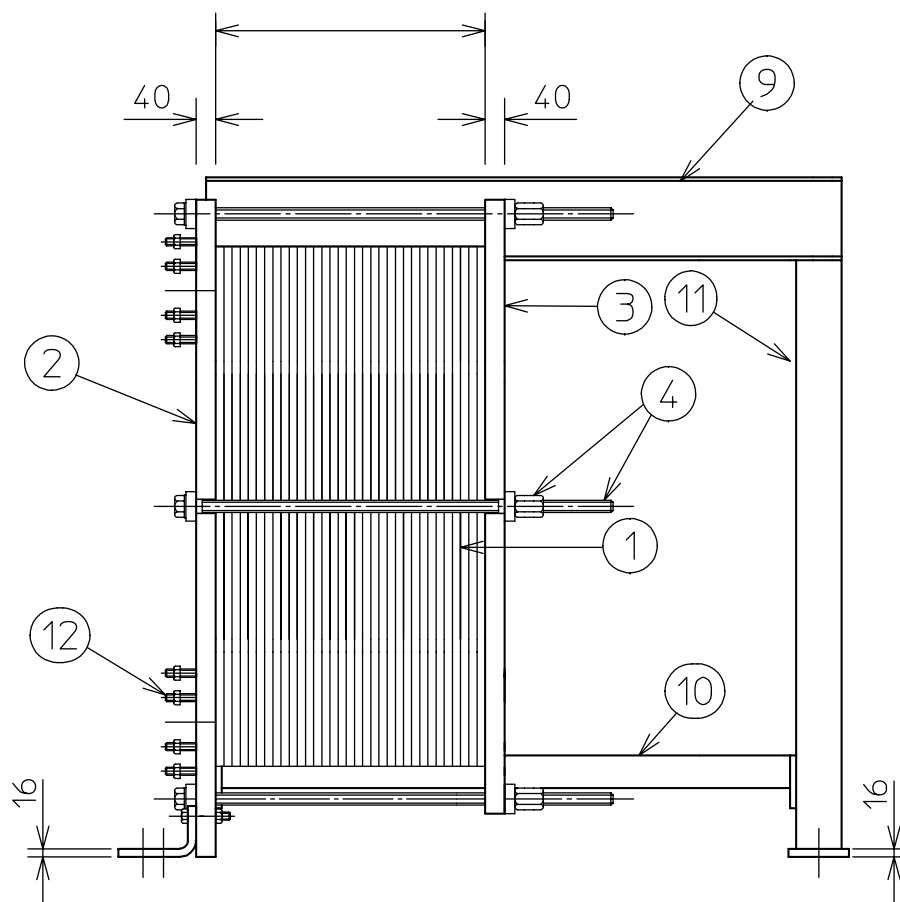

No.	P枚数 NUMBER OF PLATES	S1	S2
1	69	885	980
2	107	1135	1230
3	144	1385	1480
4	182	1635	1730
5	219	1885	1980
6	257	2135	2230

ノズルリスト NOZZLE LIST

記号 MARK	口径 SIZE	規格 RATING
H 1	100 A	JIS10K
H 4	100 A	JIS10K
H 3	100 A	JIS10K
H 2	100 A	JIS10K

12	スタッドボルト・ナット STUDBOLT & NUT	SS400	32	
11	支柱 SUPPORTING COLUMN	SS400	1	
10	ガイドバー GUIDE BAR	SS400	1	
9	キャリングバー CARRYING BAR	SS400	1	
8	H4ノズル NOZZLE	SUS316	1	
7	H3ノズル NOZZLE	SUS316	1	
6	H2ノズル NOZZLE	SUS316	1	
5	H1ノズル NOZZLE	SUS316	1	
4	締付ボルト・ナット TIGHTENING BOLT NUT	SS400	6	
3	フォロワー FOLLOWER	SS400	1	
2	ヘッド HEAD	SS400	1	
1	プレート/ガスケット PLATE / GASKET	/		
品番 ITEM	部品名称 NAME	材質 MATERIALS	数量 QTY	備考 REMARKS

Q030-MGS-10

図面番号
DWG.No.

REFERENCE DRAWING

ゼンシン 株式会社
ZENSHIN CO.,LTD
JAPAN