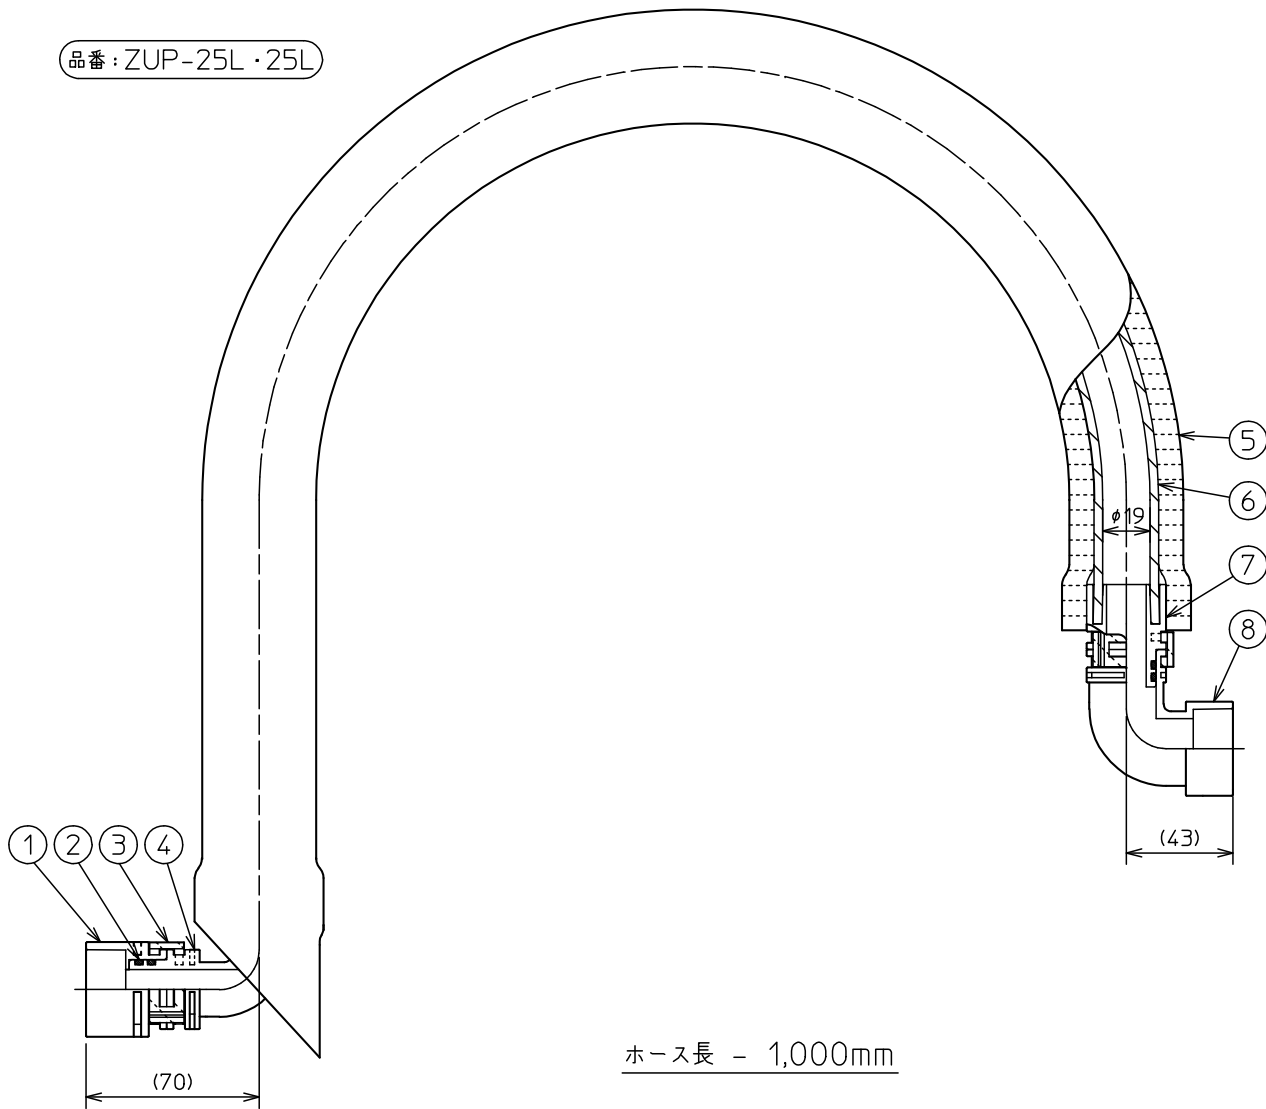

品番: ZUP-25L・25L

品番: ZUP-25L・25S

ホース長 - 1,000mm

8	エルボソケット	硬質PVC	1	透明・VP25用
7	ストレートプラグ	硬質PVC	1	透明
6	インナーホース	軟質PVC	1	
5	断熱材	独立気泡高発泡ゴム	1	
4	エルボプラグ	硬質PVC	1	透明
3	ファスナー	POM	2	
2	Oリング	EPDM	4	
1	ストレートソケット	硬質PVC	1	透明・VP25用
品番 ITEM	部品名称 NAME	材質 MATERIALS	数量 Q'TY.	備考 REMARKS