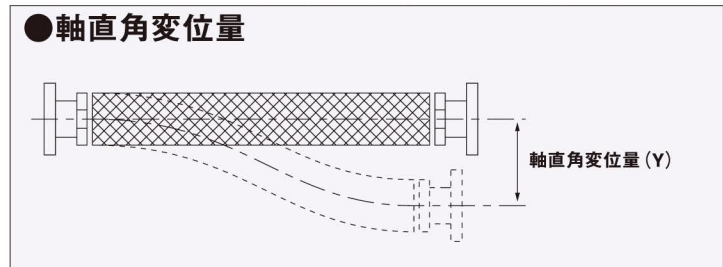

設定条件は常温で1.0MPaです。  
全長は呼径、軸直角変位毎に規定されています。

番号	部品名称	材質
1	ルーズフランジ	SS400
2	ラップジョイント	SUS304
3	ベローズ	SUS304
4	ブレード	SUS304
5	表示板	A1100P

●ZA-10

フランジ規格 JIS 10K

呼径			軸直角変位量 (Y)							
			50	100	150	200	250	300	350	400
40A	1½"	長さ	500L	600L	700L	800L	900L	1000L	1100L	1200L
		価格	49,000	52,100	58,100	64,100	68,200	71,100	77,800	82,800
50A	2"	長さ	600L	700L	800L	900L	1000L	1100L	1200L	1300L
		価格	62,500	66,300	70,200	76,600	80,500	84,200	89,600	96,000
65A	2½"	長さ	600L	800L	900L	1000L	1100L	1200L	1300L	1400L
		価格	74,700	80,500	89,400	97,500	102,400	107,800	114,700	119,800
80A	3"	長さ	700L	800L	1000L	1100L	1200L	1300L	1400L	1500L
		価格	101,500	109,300	128,400	138,700	144,800	152,200	159,400	166,800
100A	4"	長さ	700L	900L	1100L	1200L	1300L	1400L	1500L	1600L
		価格	126,000	148,600	170,700	178,000	184,300	195,500	206,700	217,900
125A	5"	長さ	800L	1000L	1200L	1300L	1400L	1500L	1600L	1800L
		価格	203,700	233,600	260,300	274,200	289,500	309,100	325,700	343,800
150A	6"	長さ	800L	1100L	1300L	1500L	1600L	1700L	1800L	1900L
		価格	242,200	295,100	320,100	343,800	373,000	392,500	413,400	431,400
200A	8"	長さ	900L	1200L	1400L	1500L	1700L	1800L	1900L	2100L
		価格	317,300	367,500	412,000	427,300	469,000	484,300	503,900	526,100
250A	10"	長さ	1000L	1400L	1500L	1700L	2000L	2100L	2200L	2300L
		価格	496,500	612,900	646,900	714,700	817,900	852,400	887,200	921,700
300A	12"	長さ	1100L	1400L	1700L	1900L	2200L	2300L	2500L	2600L
		価格	668,400	772,600	868,100	945,900	1,032,600	1,053,100	1,092,100	1,111,500