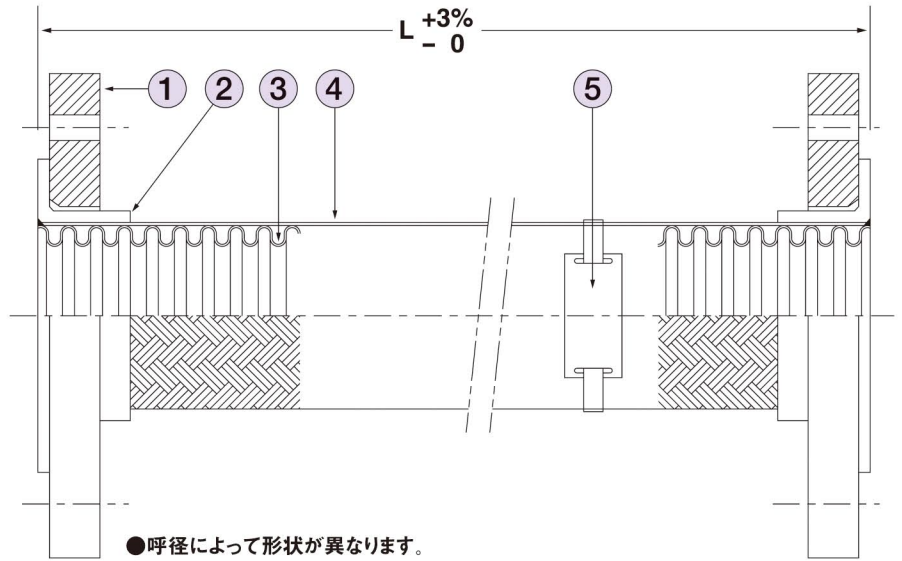

設定条件は常温で1.0MPaです。  
全長は呼径、軸直角変位毎に規定されています。

番号	部品名称	材質
1	ルーズフランジ	SS400
2	ラップジョイント	SUS304
3	ベローズ	SUS304
4	ブレード	SUS304
5	表示板	A1100P

●ZA-10

フランジ規格 JIS 10K

呼径			軸直角変位量 (Y)							
			50	100	150	200	250	300	350	400
40A	1½"	長さ	500L	600L	700L	800L	900L	1000L	1100L	1200L
		価格	49,000	52,100	58,100	64,100	68,200	71,100	77,800	82,800
50A	2"	長さ	600L	700L	800L	900L	1000L	1100L	1200L	1300L
		価格	62,500	66,300	70,200	76,600	80,500	84,200	89,600	96,000
65A	2½"	長さ	600L	800L	900L	1000L	1100L	1200L	1300L	1400L
		価格	74,700	80,500	89,400	97,500	102,400	107,800	114,700	119,800
80A	3"	長さ	700L	800L	1000L	1100L	1200L	1300L	1400L	1500L
		価格	101,500	109,300	128,400	138,700	144,800	152,200	159,400	166,800
100A	4"	長さ	700L	900L	1100L	1200L	1300L	1400L	1500L	1600L
		価格	126,000	148,600	170,700	178,000	184,300	195,500	206,700	217,900
125A	5"	長さ	800L	1000L	1200L	1300L	1400L	1500L	1600L	1800L
		価格	203,700	233,600	260,300	274,200	289,500	309,100	325,700	343,800
150A	6"	長さ	800L	1100L	1300L	1500L	1600L	1700L	1800L	1900L
		価格	242,200	295,100	320,100	343,800	373,000	392,500	413,400	431,400
200A	8"	長さ	900L	1200L	1400L	1500L	1700L	1800L	1900L	2100L
		価格	317,300	367,500	412,000	427,300	469,000	484,300	503,900	526,100
250A	10"	長さ	1000L	1400L	1500L	1700L	2000L	2100L	2200L	2300L
		価格	496,500	612,900	646,900	714,700	817,900	852,400	887,200	921,700
300A	12"	長さ	1100L	1400L	1700L	1900L	2200L	2300L	2500L	2600L
		価格	668,400	772,600	868,100	945,900	1,032,600	1,053,100	1,092,100	1,111,500

※オールSUS、ANSIも製作可能。